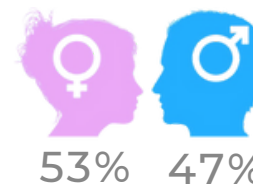

QUALIFICAÇÃO DE AUDIÊNCIA