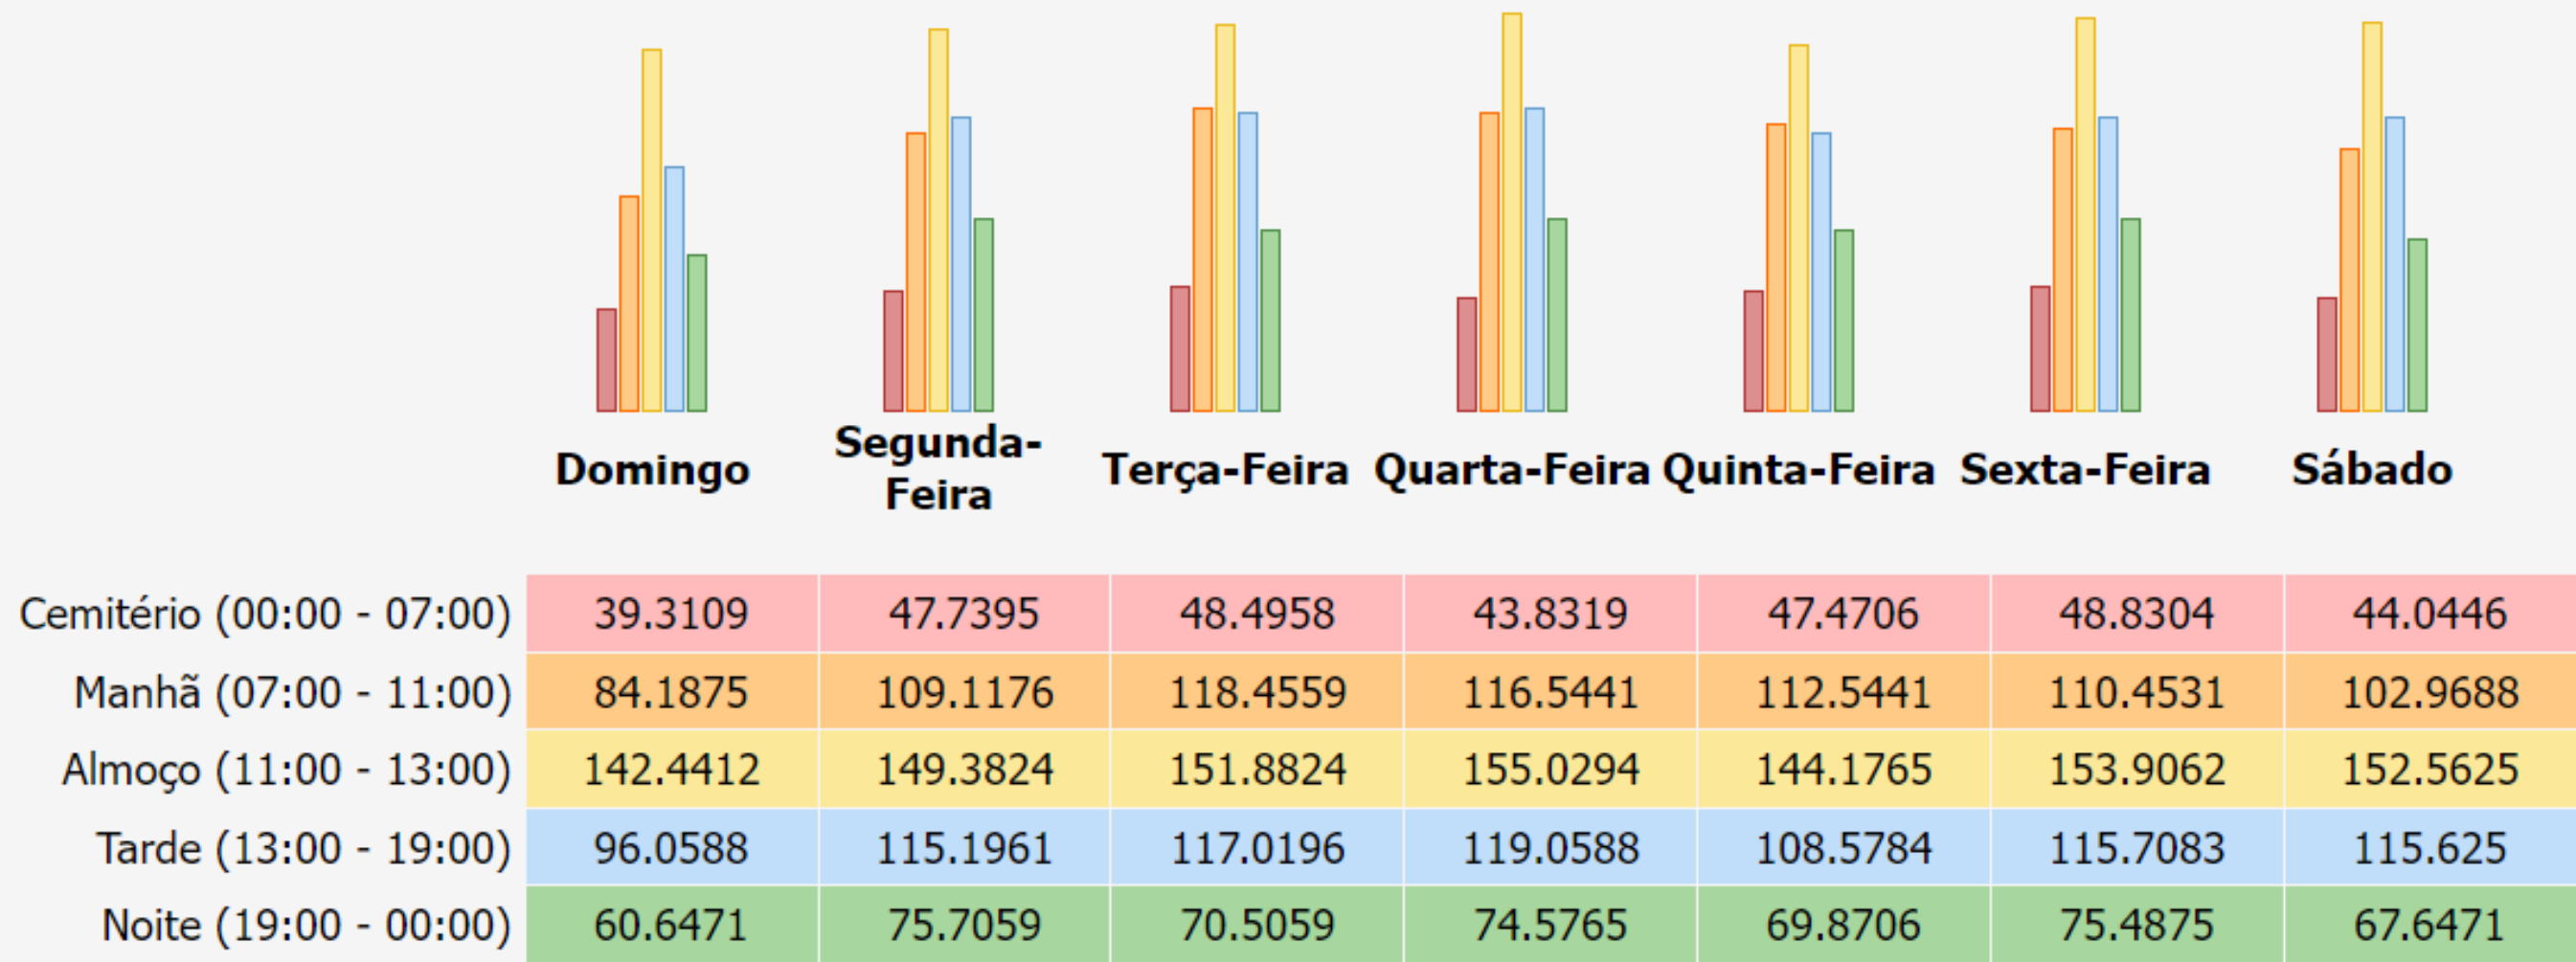

# NOSSO PÚBLICO

60%

**41% PÚBLICO FEMININO**

40%

**59% PÚBLICO MASCULINO**

20%

0%

10 a 39

40 a 59

60+

# NOSSO ALCANCE

Média de ouvintes por Hora

NOSSO ALCANCE

Total sessões

421931  
sessão(ões)

NÚMEROS REFERENTE JAN 23 A ABRIL 23